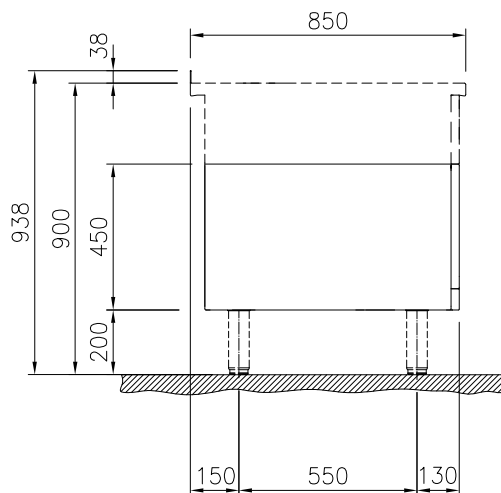

Öppet underskåp, betjänas från 1 sida, GN anpassad, utan rygglåt, 800 mm

Kort specifikation

Pos.

800 mm brett öppet underskåp för förvaring av kastruller, stekpannor, plåtar. Med hygien design och rundade kanter. Enheten är konstruerad enligt DIN 18860_2 med 70 mm indragen sockel. Tillverkad i en robust ramkonstruktion i 2 mm och 3 mm i 1.4301 (AISI 304). 2 mm arbetsyta i 1.4301 (AISI 304). Släta arbetsytor som är enkla att rengöra. THERMODUL-anslutningssystem ger arbetsytor med minimala skarvar som gör att fett och smuts inte kan tränga ner mellan enheterna. Det öppna underskåpet rymmer GN 1/1-kantiner. IPX5 kapslingsklass.

Konstruktion

- Lagringsyta i botten av produkten har plats för GN1/1-behållare.
- 2 mm arbetsyta i 1.4301 (AISI 304).
- Plan ytkonstruktion för att lätt rengöra ytorna.
- Rundade hörn och kanter underlättar rengöring.
- Självbärande konstruktion.

Front

Sida

Topp

Viktig information

Yttermått, bredd	
588643 (MBINCAH000)	800 mm
Yttermått, djup	850 mm
Yttermått, höjd	450 mm
Skåputrymmets invändiga dimensioner (bredd):	580 mm
Skåputrymmets invändiga dimensioner (höjd):	330 mm
Skåputrymmets invändiga dimensioner (djup):	740 mm
Nettovikt:	21 kg