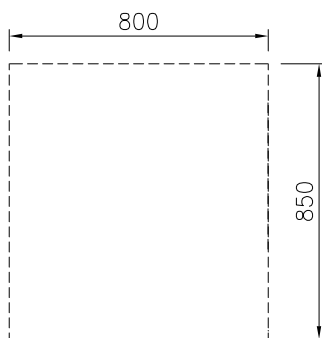

Konstruktion

- Lagringsyta i botten av produkten har plats för GN1/1-behållare.
- 2 mm arbetsyta i 1.4301 (AISI 304).
- Plan ytkonstruktion för att lätt rengöra ytorna.
- Rundade hörn och kanter underlättar rengöring.
- Självbärande konstruktion.

Övriga Tillbehör

- Rostfri frontsockel, 800mm lång, höjd = 200 mm PNC 912634
- Rostfri sidsockel, höger o vänster, installation mot vägg, 850mm djup, höjd = 200 mm PNC 912659
- Rostfri sidsockel, höger o vänster, rygg-mot-rygg, 1700mm djup, höjd = 200 mm PNC 912662
- Rostfri sidopanel (12mm), 850x700mm, höger sida, för enhet med högbakkant PNC 913003
- Rostfri sidopanel (12mm), 850x700mm, vänster sida, för enhet med högbakkant PNC 913004
- Hylla TL80/85/90 en sida +TL80 två sidor skåpbredd 580 PNC 913234
- Sidoförstärkt panel endast i kombination med sidohylla, mot vägginstallationer, höger PNC 913261
- Sidoförstärkt panel endast i kombination med sidohylla, för mot vägginstallation, vänster PNC 913262
- Hyllfixering (gejderstege) för TL80/85/90 betjänas från en sida, TL 80 betjänas från två sidor PNC 913281
- AVDELNINGSPANEL 850X700MM ROSTFRITT STÅL VÄNSTER/HÖGER PNC 913670
- Rostfri sidopanel 850x700mm, slätsittande, för fristående installation, vänster/höger (skall bara användas vid installation mot något annat) PNC 913686

Front

Sida

Topp

Viktig information

Yttermått, bredd	
588643 (MBINCAH000)	800 mm
Yttermått, djup	850 mm
Yttermått, höjd	450 mm
Skåputrymmets invändiga dimensioner (bredd):	580 mm
Skåputrymmets invändiga dimensioner (höjd):	330 mm
Skåputrymmets invändiga dimensioner (djup):	740 mm
Nettovikt:	21 kg