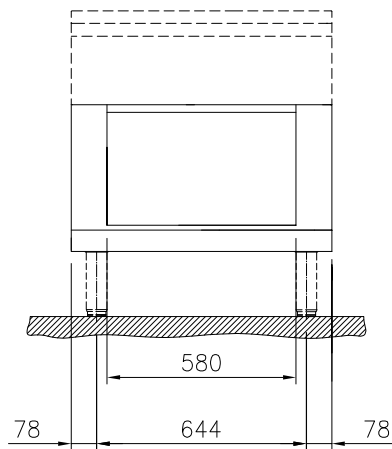

Öppet underskåp, betjänas från 1 sida, GN anpassad, utan rygglåt, 800 mm

Kort specifikation

Pos.

800 mm brett öppet underskåp för förvaring av kastruller, stekpannor, plåtar. Med hygien design och rundade kanter. Enheten är konstruerad enligt DIN 18860_2 med 70 mm indragen sockel. Tillverkad i en robust ramkonstruktion i 2 mm och 3 mm i 1.4301 (AISI 304). 2 mm arbetsyta i 1.4301 (AISI 304). Släta arbetsytor som är enkla att rengöra. THERMODUL-anslutningssystem ger arbetsytor med minimala skarvar som gör att fett och smuts inte kan tränga ner mellan enheterna. Det öppna underskåpet rymmer GN 1/1-kantiner. IPX5 kapslingsklass.

Installation: Fristående enhet som betjänas från en sida.

Huvudfunktioner

- Servicevänlig, alla viktiga komponenter kan nås från framsidan.
- THERMODUL-anslutningssystemet ger en arbetsyta utan skarvar som inte släpper igenom smuts när enheterna är sammankopplade. Detta underlättar då en enhet behöver avlägsnas vid byte eller service.
- IPX5 kapslingsklass
- Enheten konstruerad enligt DIN 18860_2 med 70 mm indragen sockel.

Konstruktion

- Lagringsyta i botten av produkten har plats för GN1/1-behållare.
- 2 mm arbetsyta i 1.4301 (AISI 304).
- Plan ytkonstruktion för att lätt rengöra ytorna.
- Rundade hörn och kanter underlättar rengöring.
- Självbärande konstruktion.

Front

Sida

Topp

Viktig information

Yttermått, bredd	
588643 (MBINCAH000)	800 mm
Yttermått, djup	850 mm
Yttermått, höjd	450 mm
Skåputrymmets invändiga dimensioner (bredd):	580 mm
Skåputrymmets invändiga dimensioner (höjd):	330 mm
Skåputrymmets invändiga dimensioner (djup):	740 mm
Nettovikt:	21 kg